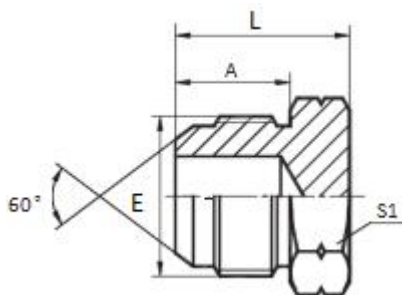

日本英管外螺纹 60° 外锥堵头

JIS GAS MALE 60° CONE PLUG

4S

代号尺寸:

代号 PART NO.	螺纹 E THREAD E	尺寸 DIMENSIONS		
		A	L	S1
4S-02Z	G1/8"X28	12	18	14
4S-04Z	G1/4"X19	16	24	17
4S-06Z	G3/8"X19	18	24	19
4S-08Z	G1/2"X14	20	28	22
4S-12Z	G3/4"X14	22	33	30
4S-16Z	G1"X11	24	35	36
4S-20Z	G1.1/4"X11	27	40	46
4S-24Z	G1.1/2"X11	27	42	50
4S-32Z	G2"X11	30	47	65